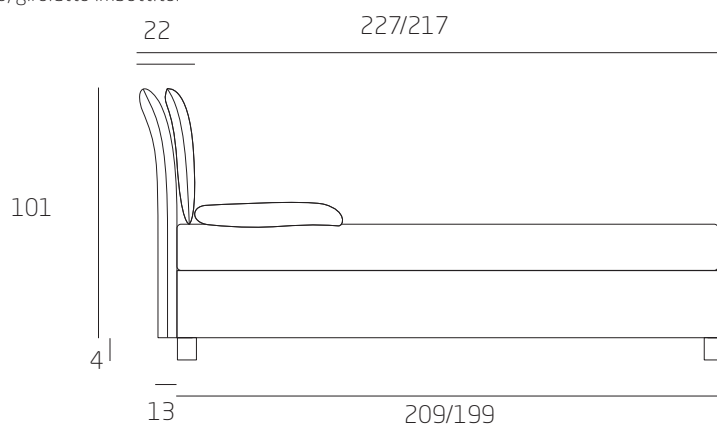

J'ADORE

- Testiera imbottita finita anche nel retro, giroletto imbottito.
- Completamente sfoderabile
- Rete inclusa nel prezzo
- Materasso escluso

Giroletto

Giroletto H 32 cm

Giroletto H 25 cm

Giroletto H 15 cm

Colori disponibili canettè

Maggiorazione per meccanismo PRATIC € 205