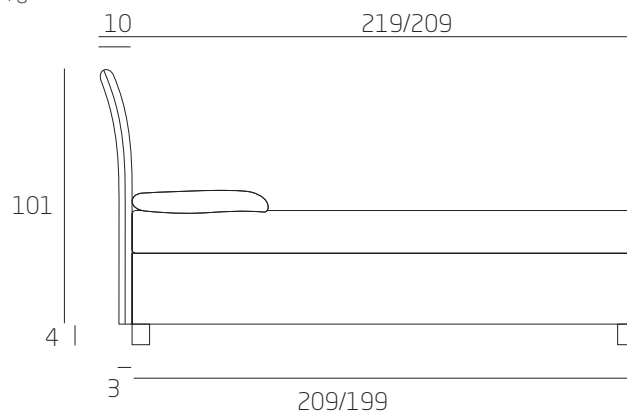

ELISEE

- Testiera imbottita finita anche nel retro, giroletto imbottito.
- Completamente sfoderabile
- Rete inclusa nel prezzo
- Materasso escluso

Giroletto

Giroletto H 32 cm

Giroletto H 25 cm

Giroletto H 15 cm